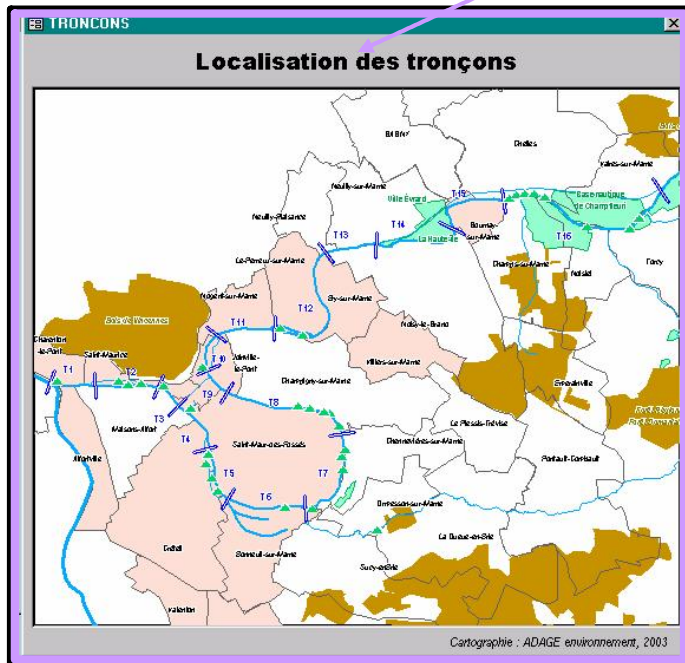

VISUALISATION DE L'OUTIL SuPERE

Page de garde de l'outil

Base de données Marne Vive

Carte de la localisation des tronçons

Fiche type d'un projet sur la Marne