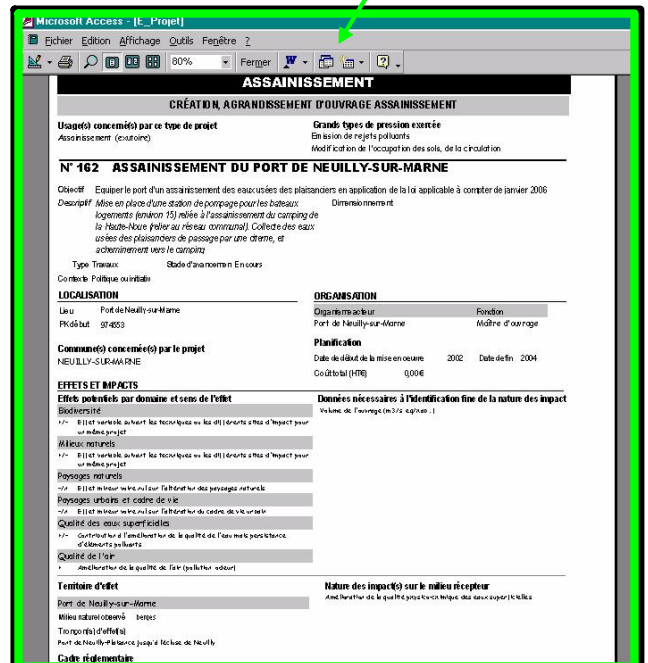

VISUALISATION DE L'OUTIL SuPERE

Page de garde de l'outil

Base de données Marne Vive

Carte de la localisation des tronçons

Fiche type d'un projet sur la Marne